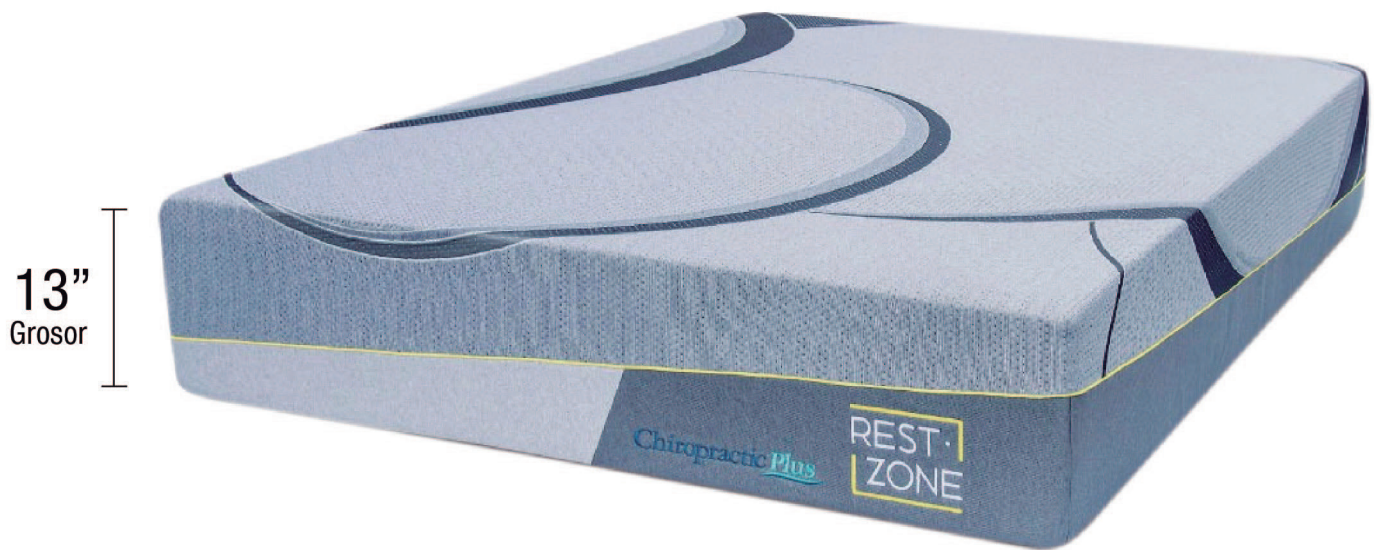

Catálogo de **PRODUCTOS**

Viscoelastic Premium

14"
Grosor

Colchón de resortes doble lado con capa viscoelástica que ayuda a eliminar los puntos de presión causados por el peso del cuerpo, brindando el soporte y el confort óptimos para un buen dormir.

Cubierta antimicrobial

Capas de látex natural

Con resorte encapsulado

Mayor soporte en las orillas

Soporta 120 kg por persona

12 años de garantía

NIVEL DE FIRMEZA

Suave

Medio

Firme

Con 7 zonas de soporte para distribuir el peso sin ejercer presión.

Quiropractic Plus

13"
Grosor

Colchón 100% ortopédico con una firmeza ideal gracias a sus capas de diferentes espumas.
Con un tratamiento ion-repair que reduce la ansiedad y el cansancio.

Cubierta antimicrobial	Mult capas de látex natural	Con ion repair	Forro lavable	Soporta 120 kg por persona	8 años de garantía

NIVEL DE FIRMEZA

Tecnología Ion Repair

Revolucionario acabado textil que genera beneficiosos iones negativos mientras usted duerme.
¡Una inmensa sensación de relajación!